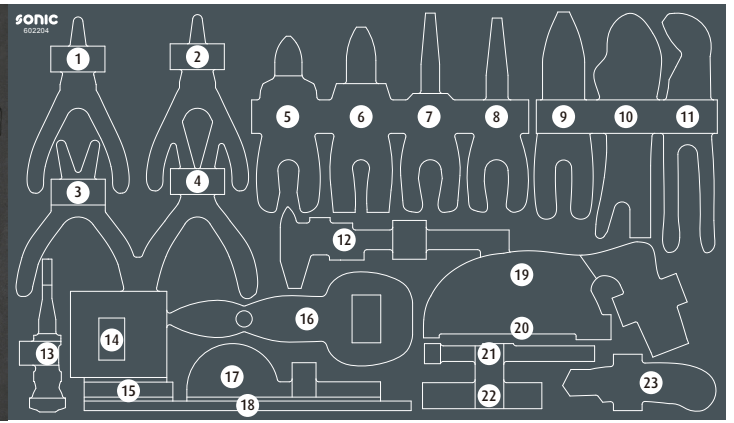

602204

	NO	Sonic NO	Size	Length	Q'ty
	1	43613		167mm	
	2	43611		178mm	
	3	43614		167mm	
	4	43612		178mm	
	5	4341175	7"	165mm	
	6	4311175	7"	185mm	
	7	4321200	8"	205mm	
	8	4331200	8"	195mm	
	9	4471250	10"	215mm	
	10	4380250	10"	230mm	
	11	4351250	10"	250mm	
	12	47003		230mm	
	13	45602		155mm	
	14	47013		81mm	
	15	47002		92mm	
	16	46701		262mm	
	17	47005		200mm	
	18	47004		330mm	
	19	46602		270mm	
	20	46603		153mm	
	21	4820110		195-770mm	

	NO	Sonic NO	Size	Length	Q'ty
	22	46806-1		119mm	
	23	46806		157mm	